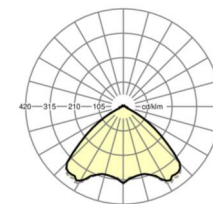

ÉLECTROTECHNIQUE

Ballast	Pilote électronique (1 pièce)
Puissance du système	37W
Tension secteur	230V/50Hz
Classe de efficacité énergétique/Source de lumière	D

ÉCLAIRAGISME

Équipement	LED, Rendu des couleurs/Température de couleur CRI ≥ 80 / 4000K
Tolérance de localisation chromatique (MacAdam)	3SDCM
Groupe de risque photobiologique (Luminaire)	RG1
Flux lumineux nominal	6100lm
Longévité des sources LED	50000h L80/B10 (Tq 40°C)
Efficacité lumineuse du luminaire	163lm/W
Angle de rayonnement	105° (C0) / 105° (C90)
UGR trans./long.	22.1 / 22.5

<https://www.regiolux.de/fr/article/19482004020>

Référence	LED 6000lm 840
ηLB	100 %
Φ ↓/↑	98 % / 2 %
UGR trans./long.	22.1 / 22.5

Dimensions

L	1531 mm	Longueur
B	55 mm	Largeur
H	37 mm	Hauteur
